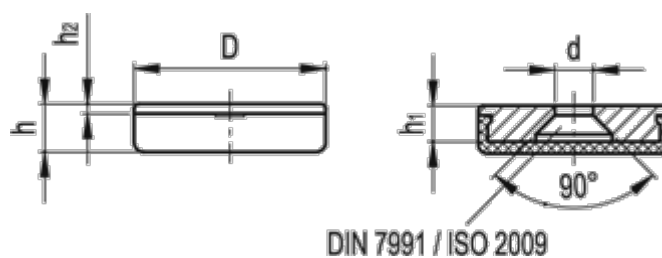

Varenummer: 20592020
Beskrivelse: E+G Skive med dækkape
GN 338-20-KR

Mål

| | |
|----------|-------|
| d | = 4.3 |
| D | = 20 |
| h | = 5.0 |
| h1 | = 3.7 |
| h2 | = 1 |
| Vægt (g) | = 7 |